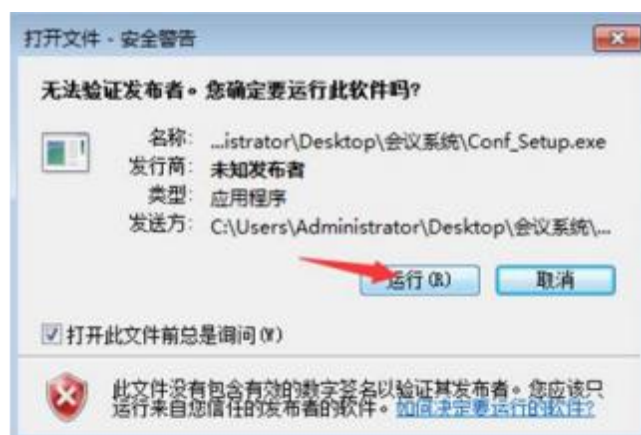

# 新都区中医药适宜技术推广中心（基地） 会议系统登录使用步骤

1. 安装会议插件(注：插件只需安装一次，以后进入会议无需重复安装)

## 2. 使用 360 浏览器或 IE 浏览器，输入网址：

http://xindou.zyyspwlpt.com 进入新都区中医药适宜技术推广中心网站